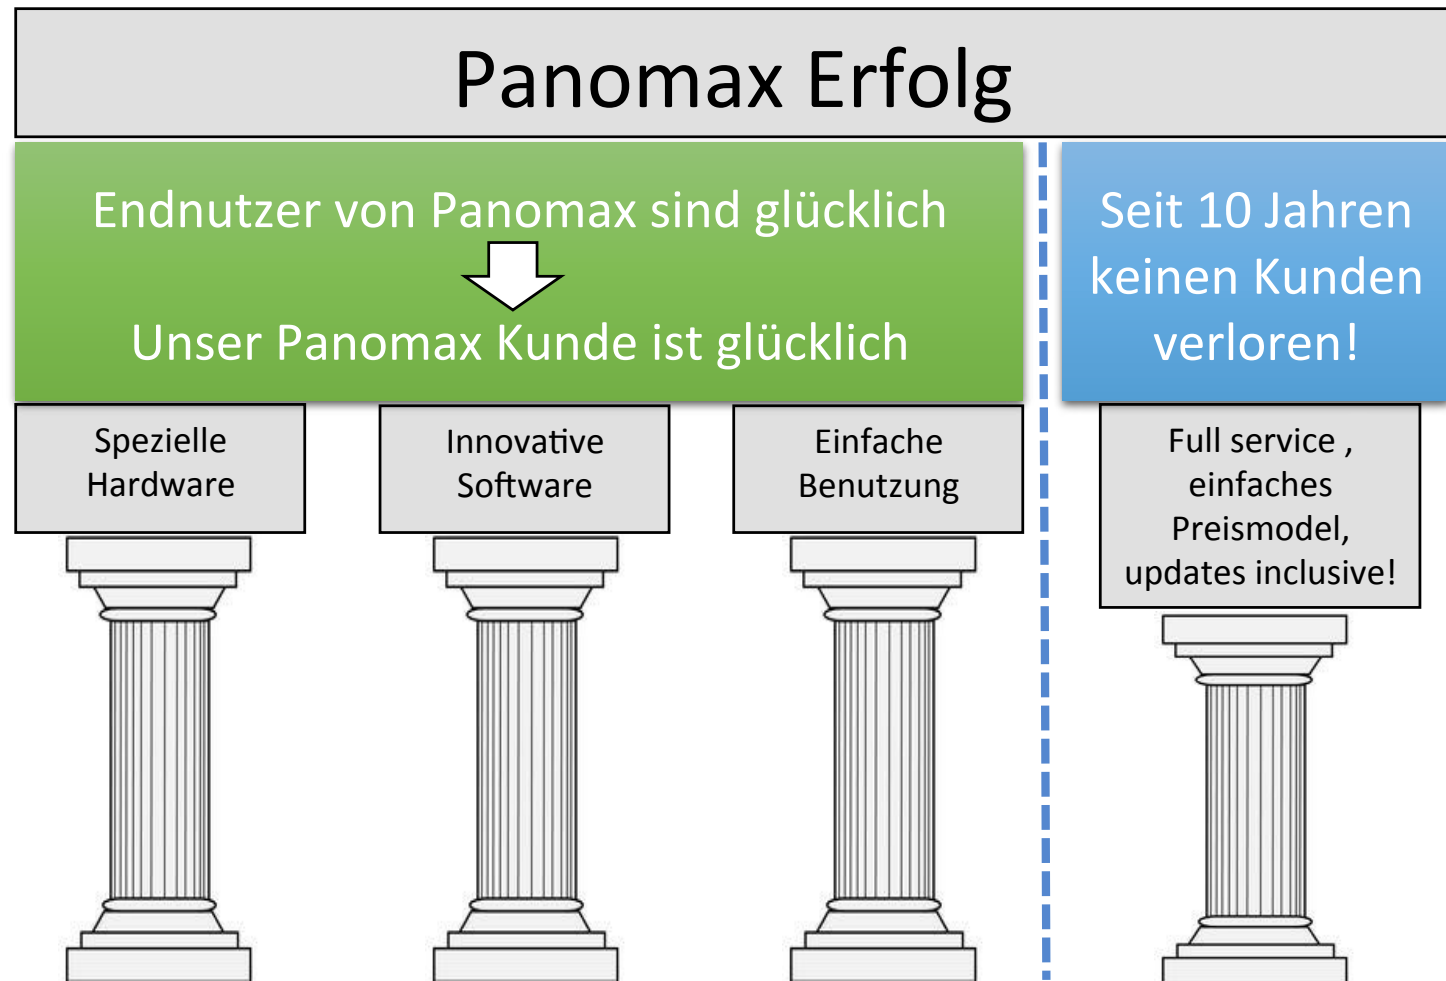

Secrets of our success