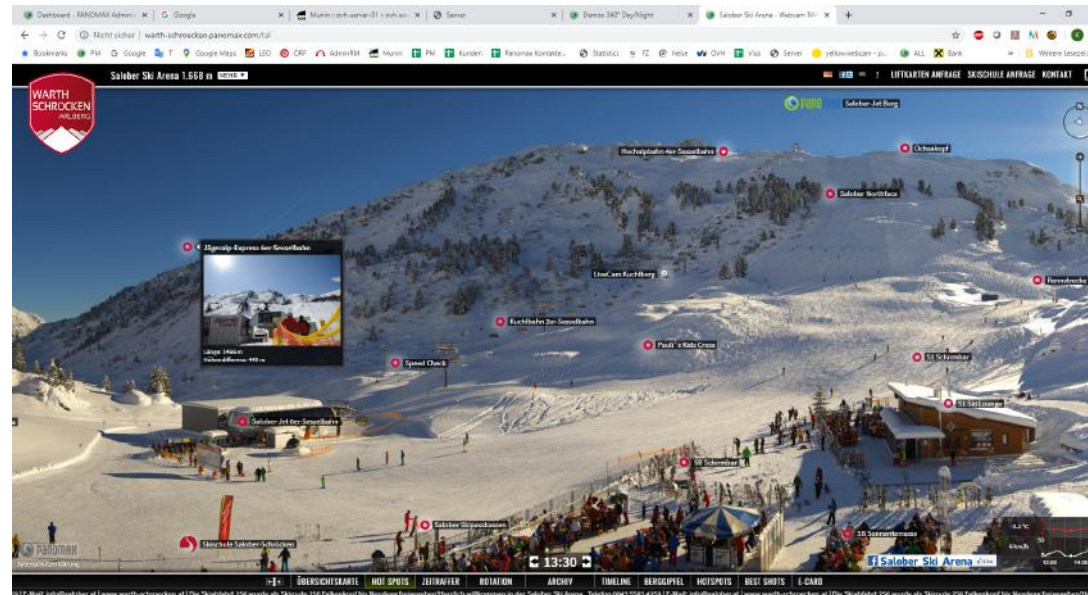

Interaktive live 360 ° Panoramen

SECRETS OF OUR SUCCESS

Kontakt:
Klaus Mairinger
+43 664 5321045
k.mairinger@panomax.com

Unsere Kunden: Ski & Kreuzfahrt

Panomax Funktionen:

- Live
- Hotspots
- Logos
- Menü
- Tickertext
- Zoom

- Archive
- Bestshots
- Social Media
- Map
- Parallele Designs
- DSGVO Konform
-

Secrets of our success

Web-Page: Welcher Inhalt ist wichtig (Für Tourismus und Ausflugsziele)

Anzahl der Besucher auf
der Homepage

Webcam

Vor dem Buchen,
beim Aufenthalt,
nach dem Besuch

**Webcams sind der am häufigsten verwendete Inhalt auf Ihrer
Webseite!**

Return of Investment

→ Anzahl der Besucher \times Verweildauer
= Kundenbeziehung

Panomax Hardware:

360° Day/Night

360° Day

100° Day/Night